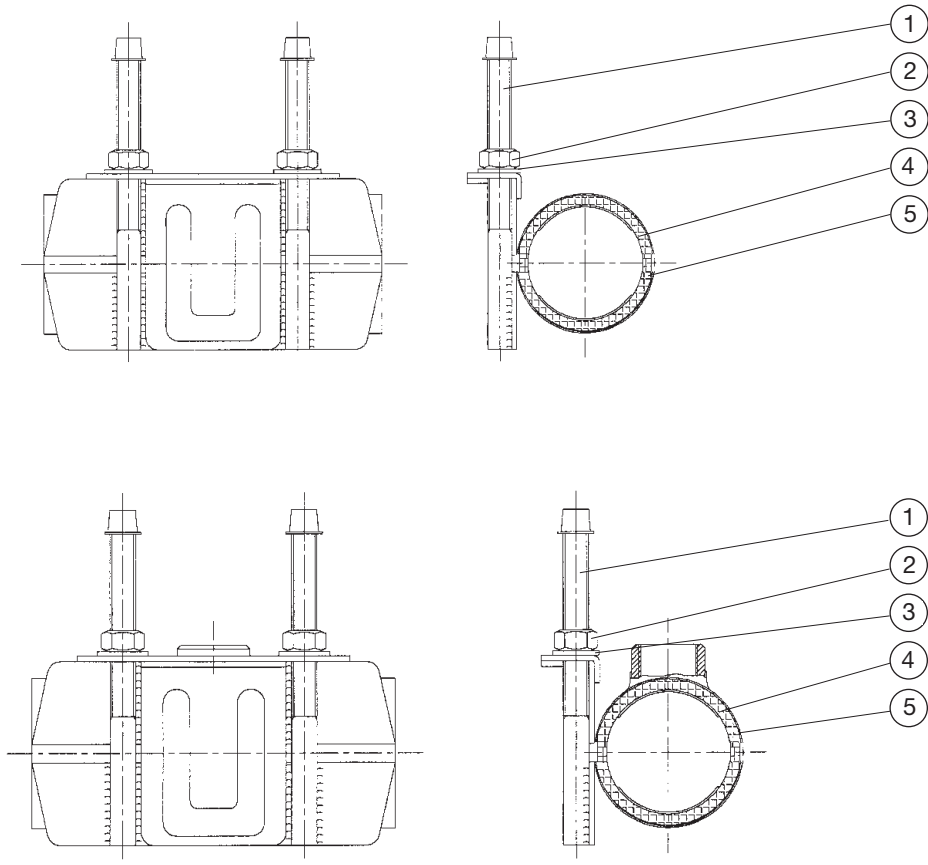

**Options:**

Non standard lengths and sizes  
Clamp of stainless steel AISI 316  
Gasket of EPDM (-50°C - +150°C)  
Gasket of SBR (-40°C - +85°C)  
Bolts, nuts and washers of stainless steel A4  
Threaded outlet (1/2" - 4")  
PN 16

For repair of cracks, holes and complete breakages in pipes of steel, copper, cast iron, asbestos cement and PVC

Component list

- 1. Bolt
- 2. Nut
- 3. Washer
- 4. Gasket
- 5. Clamp

Ref. nos.	Sealing range mm	Ref. nos.	Sealing range mm	Ref. nos.	Sealing range mm	Ref. nos.	Sealing range mm
729-0052-1X05YY	48-52	729-0128-1X05YY	118-128	729-0210-1X05YY	200-210	729-0291-1X05YY	280-291
729-0058-1X05YY	54-58	729-0131-1X05YY	120-131	729-0220-1X05YY	209-220	729-0300-1X05YY	290-300
729-0067-1X05YY	60-67	729-0135-1X05YY	125-135	729-0225-1X05YY	215-225	729-0310-1X05YY	300-310
729-0074-1X05YY	67-74	729-0142-1X05YY	132-142	729-0229-1X05YY	219-229	729-0320-1X05YY	310-320
729-0077-1X05YY	70-77	729-0145-1X05YY	135-145	729-0233-1X05YY	222-233	729-0325-1X05YY	315-325
729-0080-1X05YY	73-80	729-0155-1X05YY	145-155	729-0239-1X05YY	228-239	729-0330-1X05YY	320-330
729-0083-1X05YY	76-83	729-0161-1X05YY	151-161	729-0240-1X05YY	230-240	729-0335-1X05YY	325-335
729-0089-1X05YY	82-89	729-0170-1X05YY	159-170	729-0247-1X05YY	237-247	729-0344-1X05YY	334-344
729-0094-1X05YY	87-94	729-0175-1X05YY	165-175	729-0249-1X05YY	239-249	729-0350-1X05YY	340-350
729-0098-1X05YY	91-98	729-0177-1X05YY	167-177	729-0254-1X05YY	243-254	729-0360-1X05YY	350-360
729-0102-1X05YY	95-102	729-0180-1X05YY	170-180	729-0260-1X05YY	250-260		
729-0108-1X05YY	98-108	729-0184-1X05YY	174-184	729-0263-1X05YY	252-263		
729-0112-1X05YY	102-112	729-0186-1X05YY	176-186	729-0271-1X05YY	261-271		
729-0116-1X05YY	106-116	729-0190-1X05YY	180-190	729-0276-1X05YY	266-276		
729-0118-1X05YY	108-118	729-0196-1X05YY	186-196	729-0280-1X05YY	270-280		
729-0123-1X05YY	113-123	729-0203-1X05YY	193-203	729-0283-1X05YY	273-283		